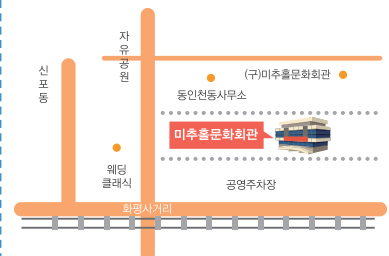

## 찾아오시는길

**지하철**

1호선 동인천역 (인현지하상가 13번 출구)

**버스**

화평철교, 화평동 냉면거리 하차 12, 72 306, 112 동인천역 하차 10, 28

**자가용**

네비게이션 주소

인천광역시 중구 참외전로 100 미추출문화회관